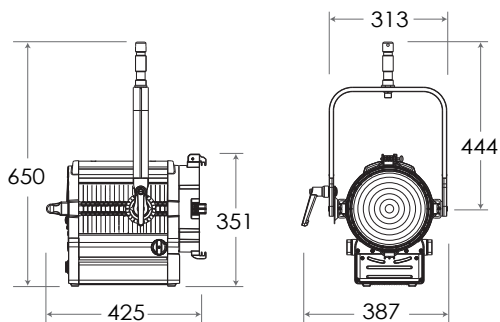

DIMENSIONS (mm)

M.O.