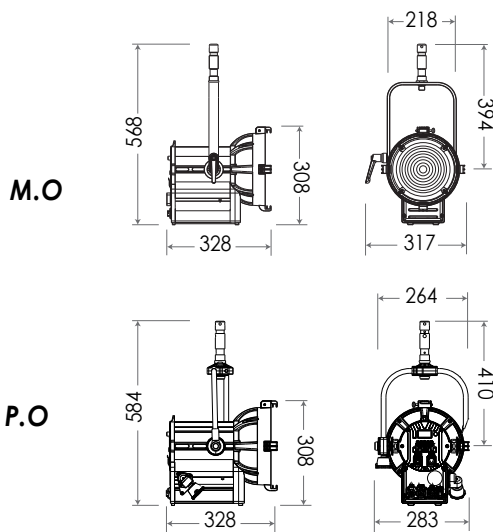

## DIMENSIONS (mm)

### PHOTOMETRIC DATA

		2m	3m	4m	5m	
<b>5600K</b>	Spot	Lux	10638	4728	2659	1702
	15°	Beam Ø	0.53m	0.79m	1.05m	1.32m
	Flood	Lux	2956	1313	739	473
	55°	Beam Ø	2.08m	3.12m	4.16m	5.21m
<b>3200K</b>	Spot	Lux	8931	3970	2233	1429
	15°	Beam Ø	0.53m	0.79m	1.05m	1.32m
	Flood	Lux	2456	1093	614	393
	55°	Beam Ø	2.08m	3.12m	4.16m	5.21m