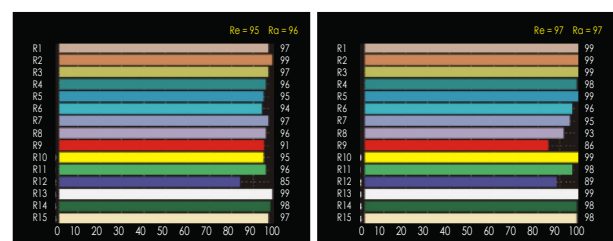

3200K

HISTOGRAM

5600K