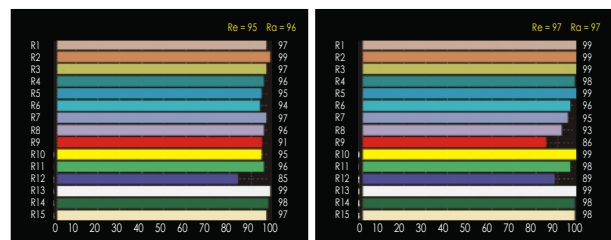

3200K

HISTOGRAM

5600K