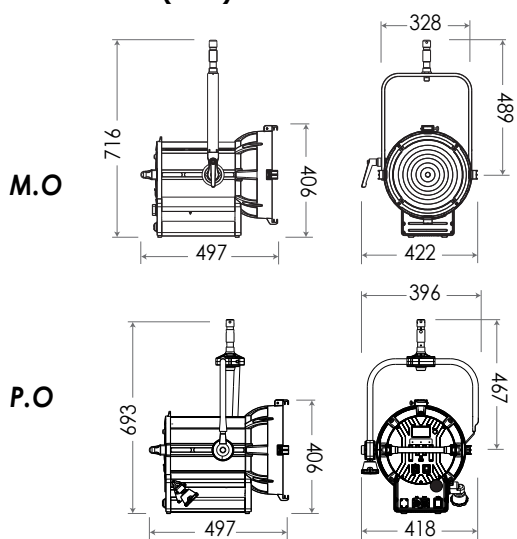

## DIMENSIONS (mm)

### PHOTOMETRIC DATA

		2m	3m	4m	5m	
<b>5600K</b>	Spot	Lux	56969	25319	14242	9115
	15°	Beam Ø	0.53m	0.79m	1.05m	1.32m
	Flood	Lux	10944	4864	2736	1751
	55°	Beam Ø	2.08m	3.12m	4.16m	5.21m
<b>3200K</b>	Spot	Lux	43138	19172	10784	6902
	15°	Beam Ø	0.53m	0.79m	1.05m	1.32m
	Flood	Lux	8056	3581	2014	1289
	55°	Beam Ø	2.08m	3.12m	4.16m	5.21m