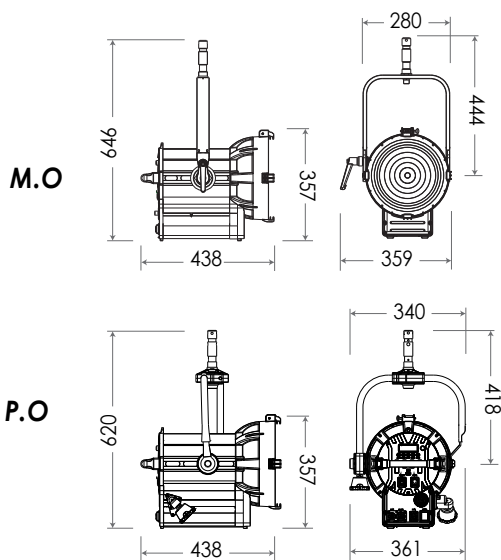

## DIMENSIONS (mm)

### PHOTOMETRIC DATA

		2m	3m	4m	5m
<b>5600K</b>	Spot Lux	25725	11433	6431	4116
	15° Beam Ø	0.53m	0.79m	1.05m	1.32m
	Flood Lux	5250	2333	1313	840
	55° Beam Ø	2.08m	3.12m	4.16m	5.21m
<b>3200K</b>	Spot Lux	19469	8653	4867	3115
	15° Beam Ø	0.53m	0.79m	1.05m	1.32m
	Flood Lux	4306	1913	1077	689
	55° Beam Ø	2.08m	3.12m	4.16m	5.21m